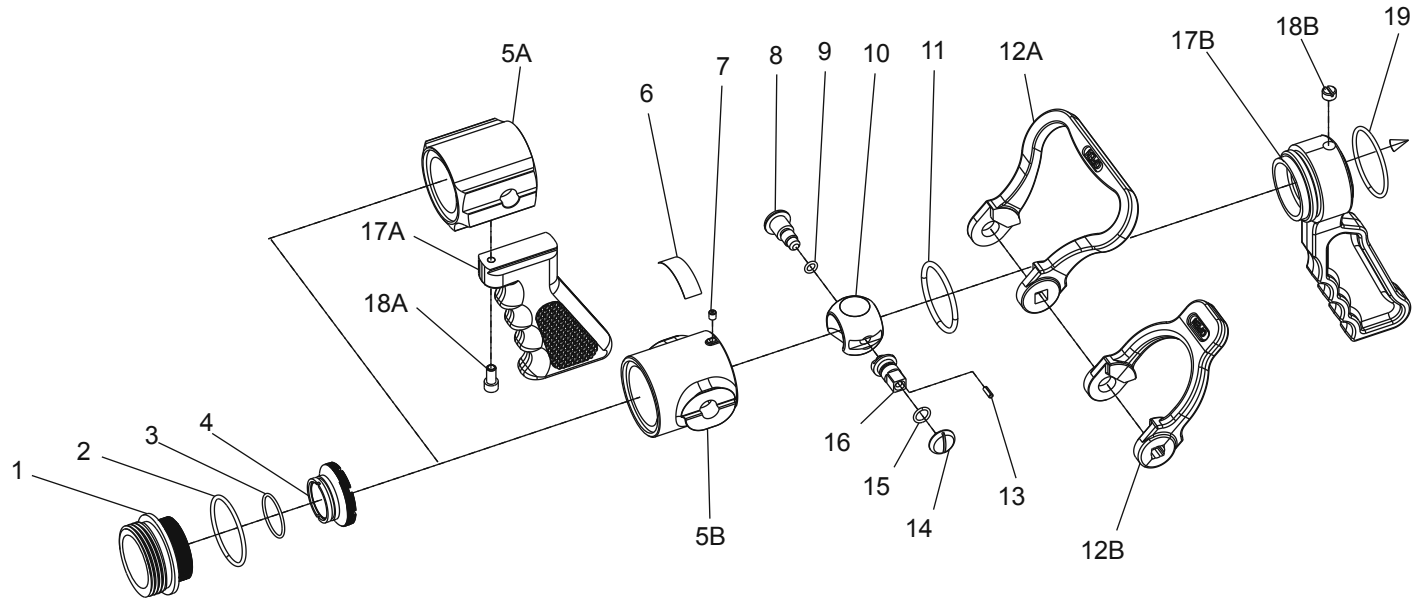

BALL SHUT-OFF

(SB-275, SB-275-G, SB-275-A, SB-275-GA, SB-275-AT, SB-275-GAT, LB-275, LB-275-A, LB-275-GA)

CONTINUE
WITH
BASE
OPTIONS

BASE OPTIONS