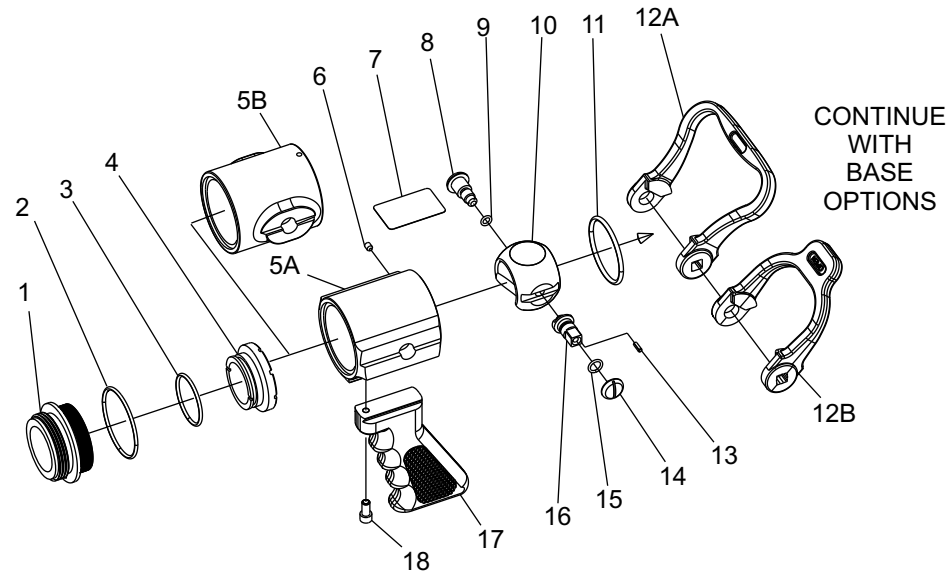

BALL SHUT-OFF
(B-275, B-275-A, B-275-GA, DB-275, DB-275-A, DB-275-GA)

BASE OPTIONS