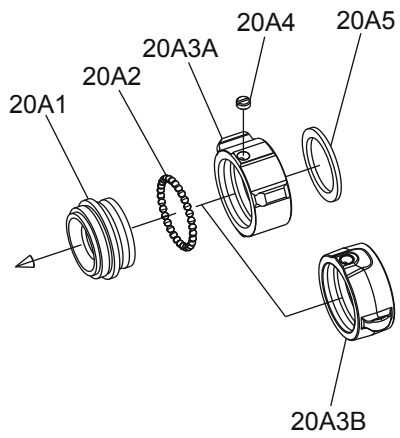

*1.5" SWIVEL (STD)